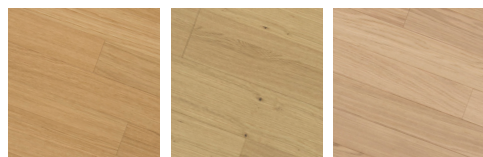

PARKY®

It's good to live on wood

Dřevo za cenu vinylu – PRO 06

PARKY® PRO 06

FORMÁT: 7,2 × 190 × 1 203 mm

KARTÁČ
SUPERMATNÝ LAK
4V FÁZE
ZÁMEK UNICLIC®

15 LET ZÁRUKA
pro bytové zatížení

VŽDY VÝHODNĚ

1 208 Kč

998 Kč bez DPH

DLOUHODOBÁ CENA
NEZVÝŠENÁ OD 15. 5. 2022

SNÍŽENA
OD 31. 7. 2023

SKLADEM

Składem u distributora v ČR nebo k rychlému dodání od evropského výrobce včetně shodných listů

TITANIUM
– ZÁTĚŽOVÁ TŘÍDA 31

Odolnost proti škrábancům jako u kvalitního vinylu a laminátu – AC3/31

**IDEÁLNÍ PRO
PODLAHOVÉ TOPENÍ**

Nízký tepelný odpor

VODĚODOLNÝ POVRCH

Aqua Sealing Complete – bez poškození zvládne 12-ti hodinový test pod vodou včetně spojů

**SCHODOVÉ HRANY
PRO KAŽDOU PODLAHU**

Do 4 týdnů k dodání schodové hrany vyrobené přímo z podlahových lamel pro Vaše perfektní schody

**NEJVYŠŠÍ EKOLOGICKÉ
STANDARDY**

BREAM international
a LEED v4

European Oak Premium